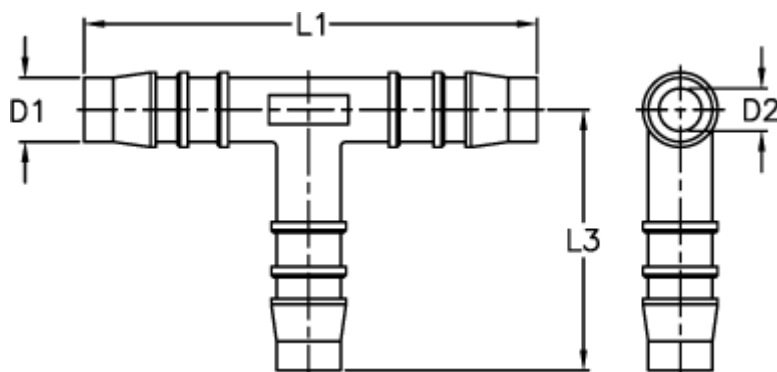

Varenummer: 027608900012

Beskrivelse: Norma slangestuds TS 12

Mål

D1 = 12

D2 = 8.6

L1 = 69.0

L3 = 36.0